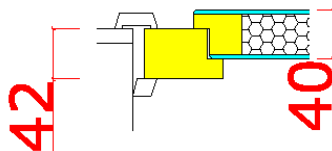

Gerébtok

fenyő beltéri válaszfal ajtók

pallótokos beltéri ajtók: (12cm tok szélessége)

Méret:	Tele:	Félig üveghelyes:
75*210	36 990 Ft	36 990 Ft
90*210	38 990 Ft	37 990 Ft
100*210	40 990 Ft	39 990 Ft
140*210	75 990 Ft	71 990 Ft