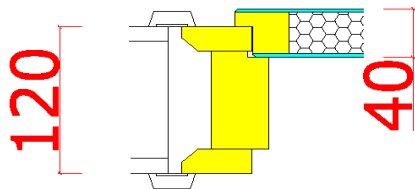

Frontlemezelt beltéri válaszfal ajtók

szárny: alpmázolt, faerezetes, mintanyomott frontlemez borítással
tok: 12cm-es széles natúr lucfenyő pallótok, 12cm-es vagy ennél vastagabb vakolt falba
zár: normál bevéső zár 55mm-es
Tartozékok: nincs

Christie Rozettás kilincs : + bruttó: 3.990 Ft

gerébtokos beltéri ajtók: (5cm tok szélessége)

méret:	Tömör	Félig üveghelyes:
75 * 210	19 990 Ft	28 990 Ft
90 * 210	22 990 Ft	28 990 Ft
100 * 210	23 990 Ft	31 990 Ft
140 * 210	55 990 Ft	58 990 Ft

pallótokos beltéri ajtók: (12cm tok szélessége)

méret:	Tömör	Félig üveghelyes:
75 * 210	24 990 Ft	31 990 Ft
90 * 210	26 990 Ft	31 990 Ft
100 * 210	27 990 Ft	33 990 Ft
140 * 210	58 990 Ft	61 990 Ft

Megrendelésre 6 HÉT

Pallótok

Gerébtok

fenyő beltéri válaszfal ajtók

pallótokos beltéri ajtók: (12cm tok szélessége)

Méret:	Tele:	Félig üveghelyes:
75*210	36 990 Ft	36 990 Ft
90*210	38 990 Ft	37 990 Ft
100*210	40 990 Ft	39 990 Ft
140*210	75 990 Ft	71 990 Ft

Megrendelésre 6 HÉT