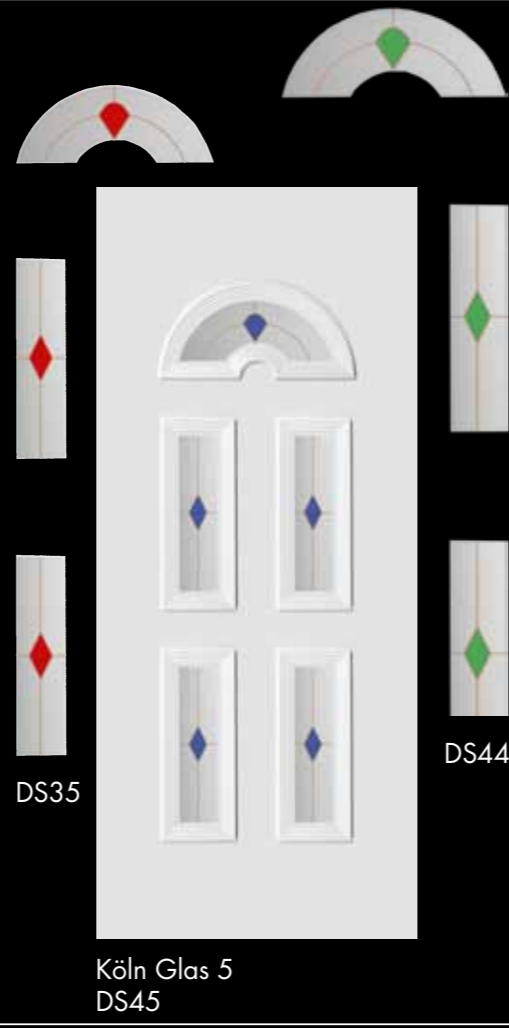

Köln tömör   Köln Glas 5 DS33   Köln OP Glas 3 DS33   Köln OP tömör

DS35   Köln Glas 5 DS45   DS44