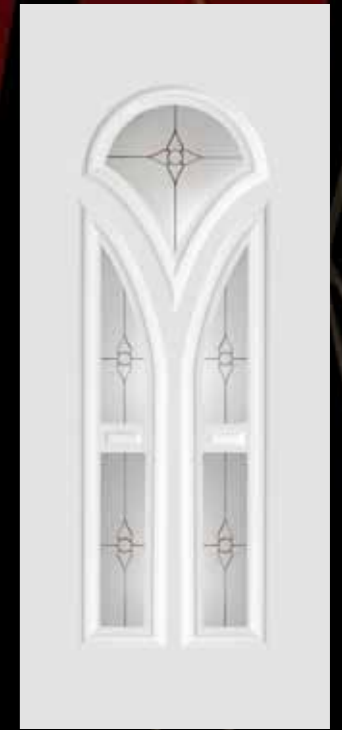

Frankfurt Glas 5
DS75