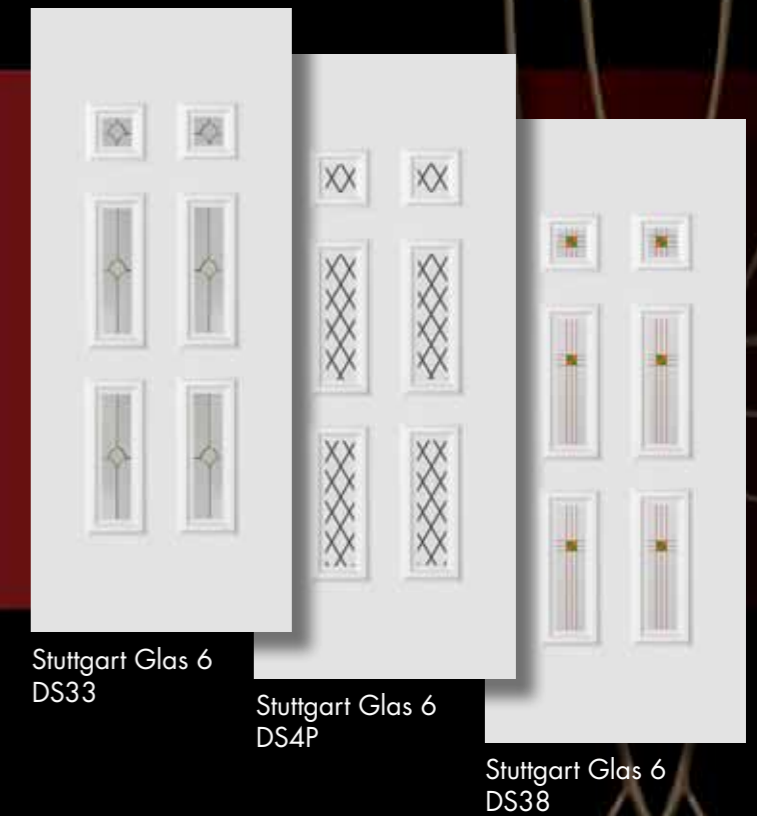

Rendelhető formák:

Bonn

Stuttgart

Dresden

Dortmund

DS4P

DS36

DS52