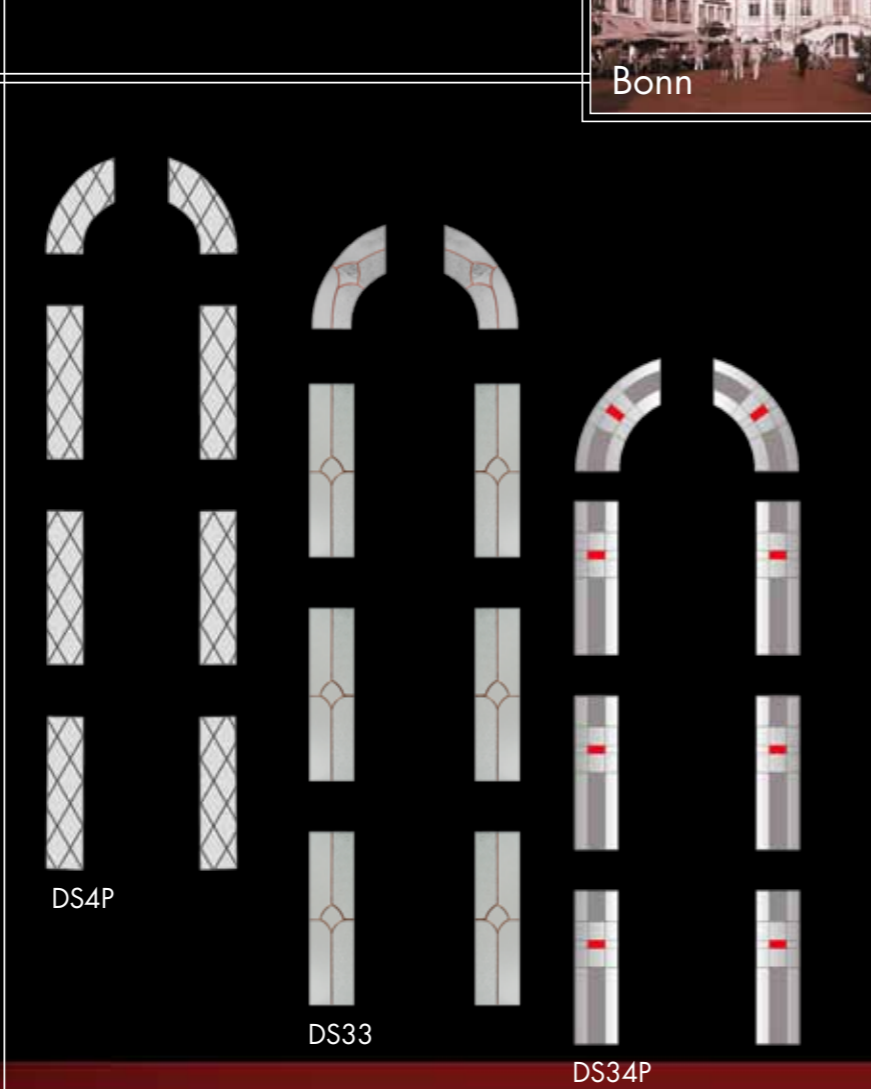

Rendelhető formák:

Bonn

Stuttgart

Dresden

Dortmund

DS4P

DS36

DS52