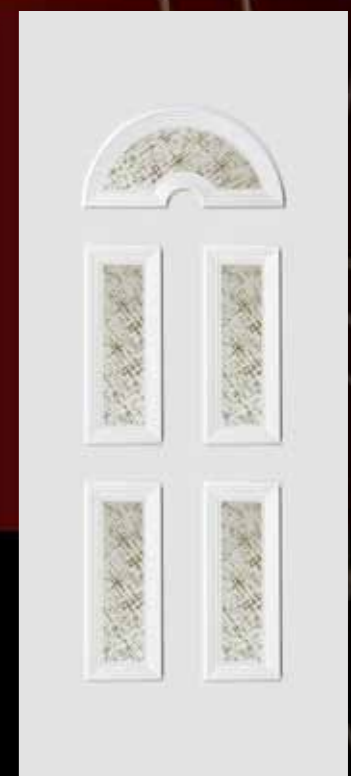

Köln Glas 5 DS95K

DS38 DS4P

Köln Golden Oak tömör

Köln Glas 3 fehér matt delta

Köln Glas 5 santuk

Rendelhető formák:

Díszüvegek, melyeket az Ulm, Bremen, Erfurt, Kiel, Hof, Basel panelekkel tudunk szállítani: