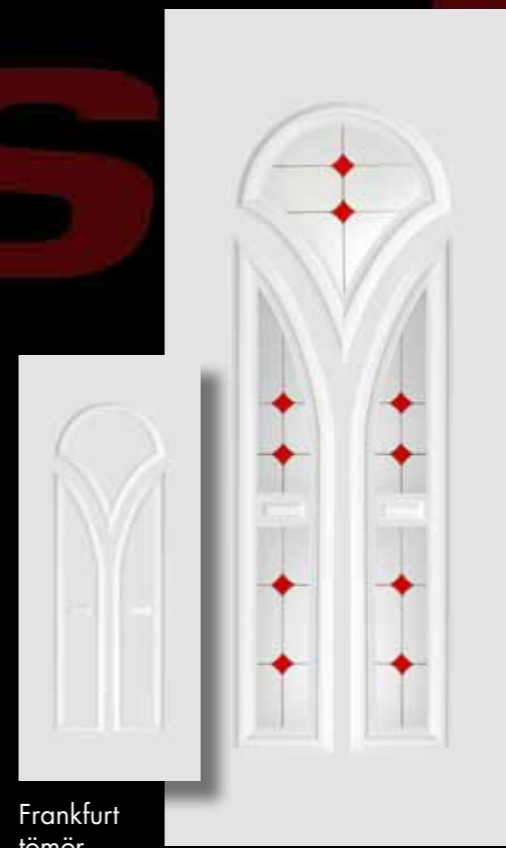

Passau Glas 5
DS97

Passau Glas 5 DS35

Passau Glas 5
fehér matt flutes

Passau Glas 5
fehér gríz

Passau Glas 3K
sárga halpikkely

Frankfurt

Frankfurt
tömör

Frankfurt Glas 5
DS76