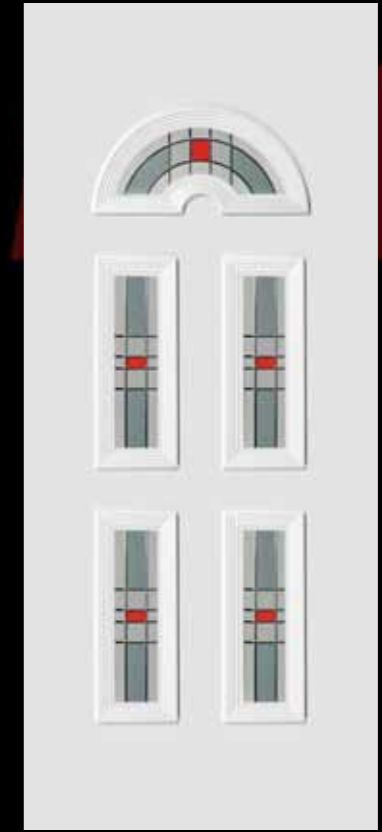

Köln Glas 5 DS34P